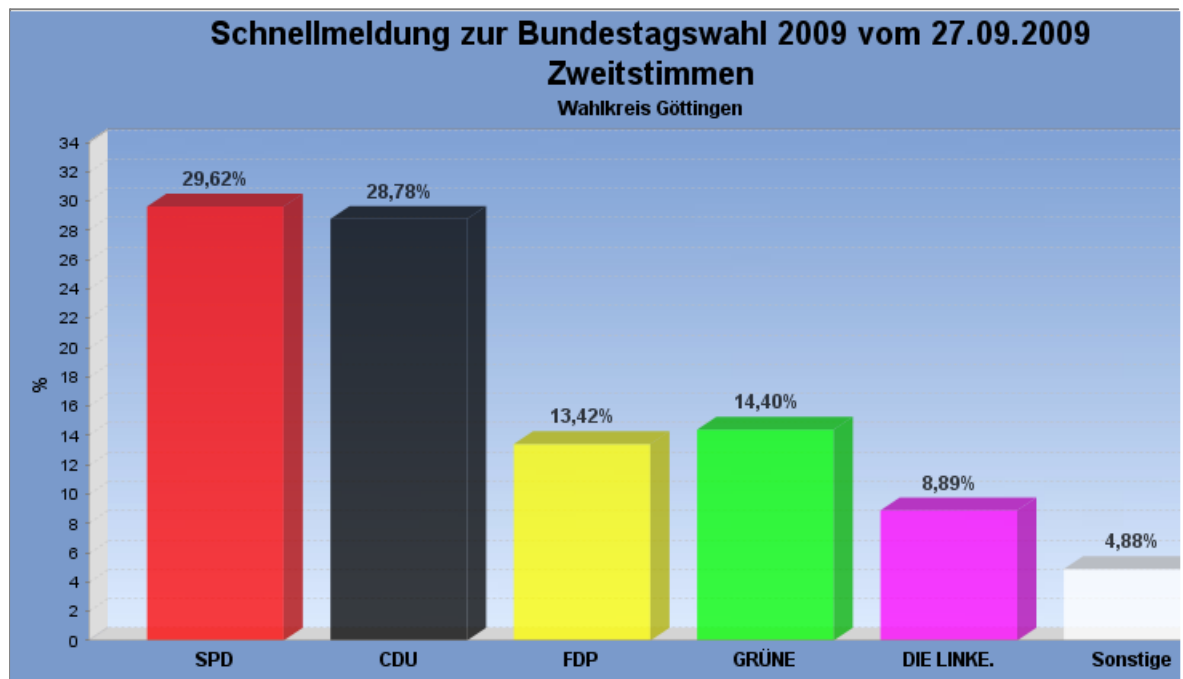

Zweitstimmen in %

Bundestagswahl 2005

Wahlbeteiligung, Stimmzettel, Stimmen

Wahlbeteiligung: 74,18%
Stimmberechtigte: 224.465
Wähler: 166.512

Ungültige Erststimmen: 2.227
Gültige Erststimmen: 164.285
Ungültige Zweitstimmen: 1.924
Gültige Zweitstimmen: 164.588

Erststimmen nach Wahlvorschlag

WV-Nr	Partei	Erststimmen	Prozent
1	Oppermann, Thomas (SPD)	60.481	36,81%
2	Fischer, Hartwig (CDU)	56.506	34,40%
3	Dr. Knopek, Lutz (FDP)	10.764	6,55%
4	Trittin, Jürgen (GRÜNE)	21.358	13,00%
5	Nier, Gerd (DIE LINKE.)	12.493	7,60%
6	Hahn, Michael (NPD)	2.322	1,41%
13	Kurnaz, Bayram (Bürger-Zeit)	361	0,22%

Zweitstimmen nach Wahlvorschlag

WV-Nr	Partei	Zweitstimmen	Prozent
1	SPD	48.754	29,62%
2	CDU	47.371	28,78%
3	FDP	22.088	13,42%
4	GRÜNE	23.703	14,40%
5	DIE LINKE.	14.636	8,89%
6	NPD	2.070	1,26%
7	Die Tierschutzpartei	1.173	0,71%
8	MLPD	64	0,04%
9	DVU	115	0,07%
10	ödp	190	0,12%
11	PIRATEN	3.702	2,25%
12	RRP	722	0,44%