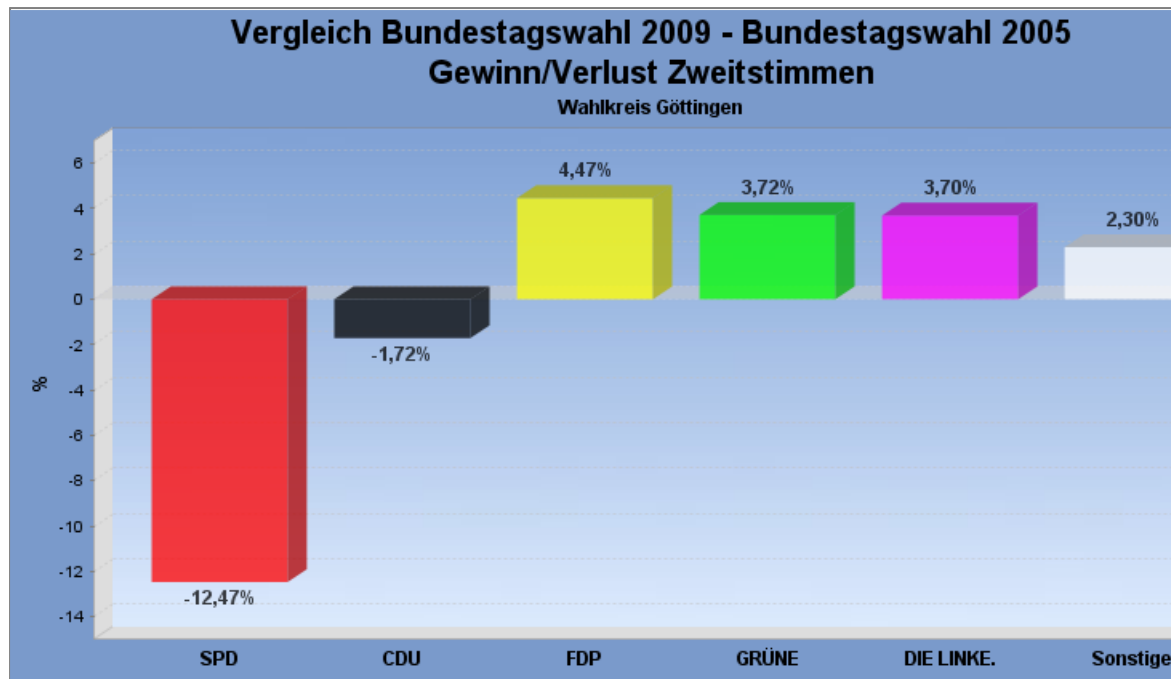

Zweitstimmen in %

Bundestagswahl 2005

Wahlbeteiligung, Stimmzettel, Stimmen

Wahlbeteiligung: 74,18%
Stimmberechtigte: 224.465
Wähler: 166.512

Ungültige Erststimmen: 2.227
Gültige Erststimmen: 164.285
Ungültige Zweitstimmen: 1.924
Gültige Zweitstimmen: 164.588

Erststimmen nach Wahlvorschlag

WV-Nr	Partei	Erststimmen	Prozent
1	Oppermann, Thomas (SPD)	60.481	36,81%
2	Fischer, Hartwig (CDU)	56.506	34,40%
3	Dr. Knopek, Lutz (FDP)	10.764	6,55%
4	Trittin, Jürgen (GRÜNE)	21.358	13,00%
5	Nier, Gerd (DIE LINKE.)	12.493	7,60%
6	Hahn, Michael (NPD)	2.322	1,41%
13	Kurnaz, Bayram (Bürger-Zeit)	361	0,22%

Zweitstimmen nach Wahlvorschlag

WV-Nr	Partei	Zweitstimmen	Prozent
1	SPD	48.754	29,62%
2	CDU	47.371	28,78%
3	FDP	22.088	13,42%
4	GRÜNE	23.703	14,40%
5	DIE LINKE.	14.636	8,89%
6	NPD	2.070	1,26%
7	Die Tierschutzpartei	1.173	0,71%
8	MLPD	64	0,04%
9	DVU	115	0,07%
10	ödp	190	0,12%
11	PIRATEN	3.702	2,25%
12	RRP	722	0,44%