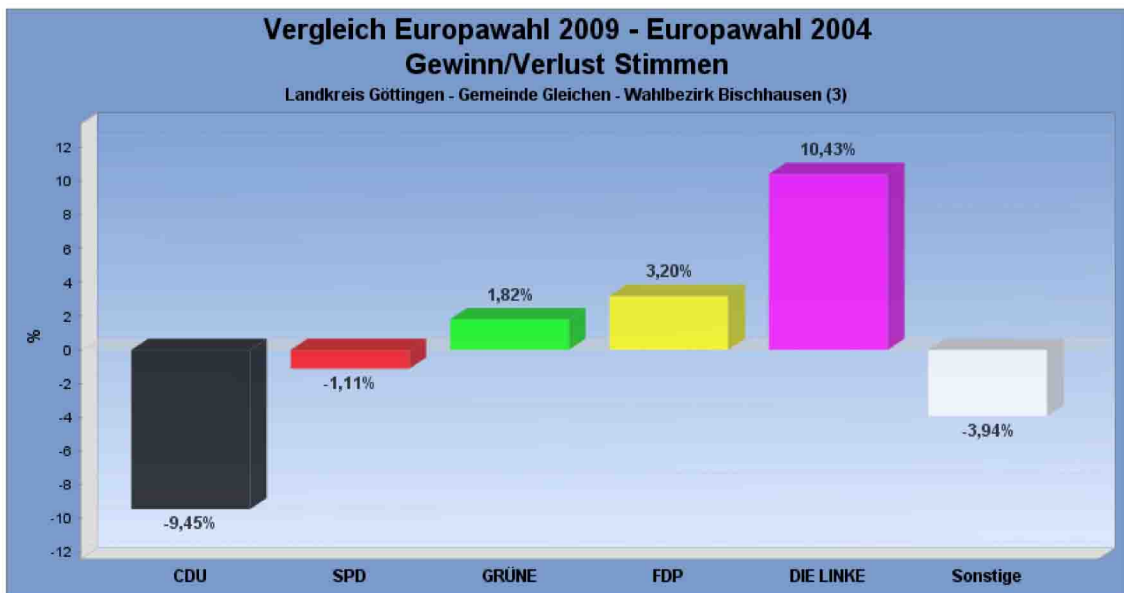

[Seitenanfang](#)

Europawahl 2004

[Seitenanfang](#)

Wahlbeteiligung, Stimmzettel, Stimmen

Wahlbeteiligung:	42,65%
Stimmberechtigte:	279
Wähler:	119
Ungültige Stimmen:	4
Gültige Stimmen:	115