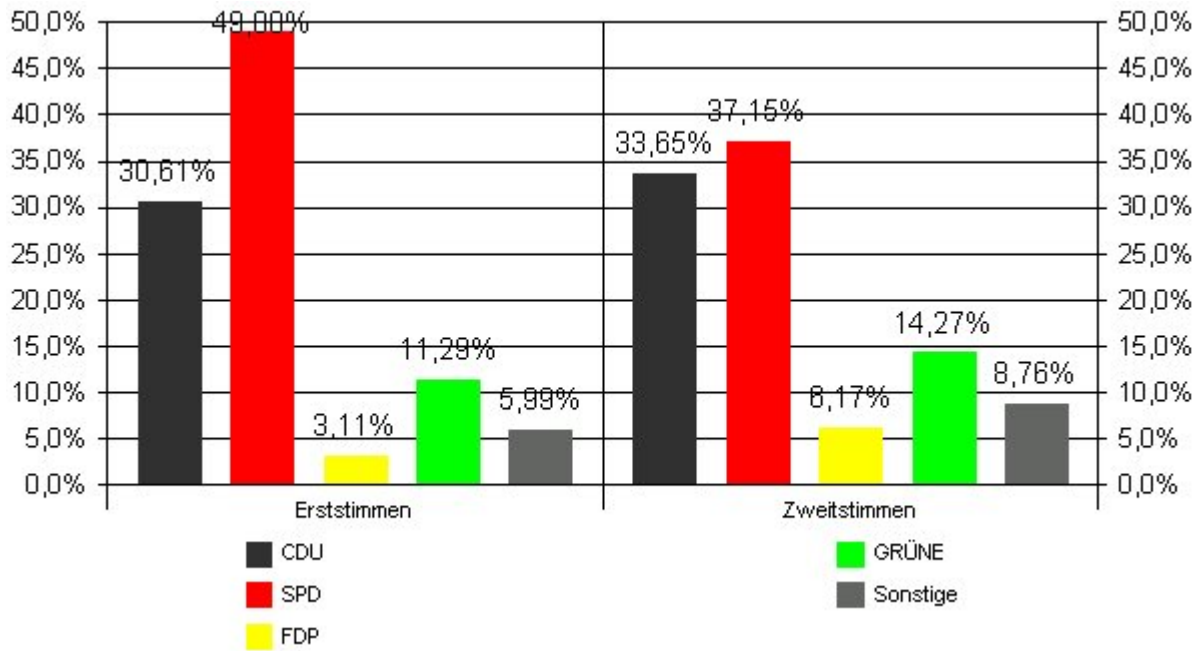

**Wahlkreis 15 - Duderstadt
Landkreis Göttingen
Gemeinde Gleichen**

Landtagswahl 2008

Normale Anzeige Vergleich mit Landtagswahl 2003

Stand: 05.02.2008 - 17:35:30
Basis: 17 von 17 Ergebnissen

Erststimmen		Landtagswahl 2008		Landtagswahl 2003	
WV-Nr	Erststimmenbewerber	Stimmen	Prozent	Stimmen	Prozent
01	Koch, Lothar (CDU)	1545	30,61%	2314	42,66%
02	Kuhlmann, Manfred (SPD)	2473	49,00%	2357	43,46%
03	Strüber, Petra (FDP)	157	3,11%	163	3,01%
04	von Cramon-Taubadel, Viola (GRÜNE)	570	11,29%	522	9,62%
05	Dr. Fascher, Eckhard (DIE LINKE.Niedersachsen)	229	4,54%	*****	*****
14	Schwedhelm, Pascal (FW)	15	0,30%	*****	*****
16	Müller, Annett (NPD)	52	1,03%	*****	*****
21	Dr. Heise, Erich	6	0,12%	*****	*****

Zweitstimmen		Landtagswahl 2008		Landtagswahl 2003	
WV-Nr	Partei	Stimmen	Prozent	Stimmen	Prozent
01	CDU	1695	33,65%	2134	39,61%
02	SPD	1871	37,15%	2032	37,71%
03	FDP	311	6,17%	444	8,24%
04	GRÜNE	719	14,27%	668	12,40%
05	DIE LINKE.Niedersachsen	323	6,41%	*****	*****
06	Volksabstimmung	7	0,14%	*****	*****
08	Die Friesen	1	0,02%	*****	*****
09	GRAUE	6	0,12%	*****	*****
13	FAMILIE	8	0,16%	*****	*****
14	FW	13	0,26%	*****	*****
15	Die Tierschutzpartei	13	0,26%	*****	*****
16	NPD	66	1,31%	*****	*****
17	ödp	2	0,04%	*****	*****
18	PBC	2	0,04%	*****	*****
21		0	0,00%	*****	*****

				Erststimmen		Zweitstimmen	
Wahl	Wahlberechtigte	Wähler	Wahlbeteiligung	Gültige	Ungültige	Gültige	Ungültige
Landtagswahl 2008	7321	5108	69,77%	5047	61	5037	71
Landtagswahl 2003	7344	5522	75,19%	5424	98	5388	134